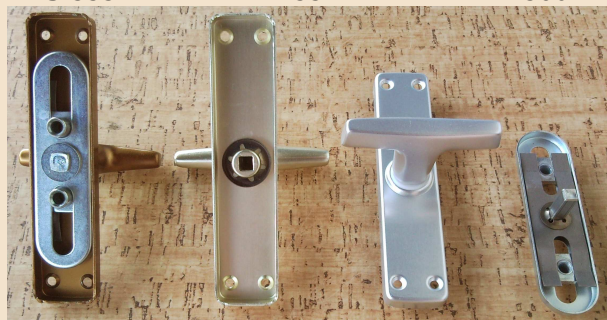

F4 315

F2 305

F1 315

062

Mechanismus 062 má rozvor 35-85 mm, hranol 7x7 mm,
váleček pro rozvorový drát má vnitřní průměr 6,2 mm.